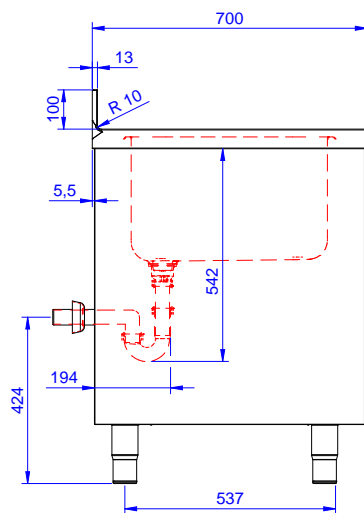

D = Odpad

Odpad:

Odkapnice - umístění: Zprava doleva

Hlavní informace

Šířka skříně:	1145 mm
Hloubka skříně:	645 mm
Výška skříně:	661 mm
Vnější rozměry, Šířka	1200 mm
Vnější rozměry, Hloubka	700 mm
Vnější rozměry, Výška	1000 mm
Zadní zvýšený límec, výška	100 mm
Zadní zvýšený límec, hloubka	13 mm
Zadní zvýšený límec, radius	R=10
Počet dřezů	1
Rozměry dřezu	600x500xH300
Počet a typ dveří:	2 Posuvné
Síla pracovní desky	50 mm
Netto váha:	55 kg

Nerezový program
Skříňový mycí stůl s 1 dřezem vlevo, odkapnice vpravo, 1200mm

Společnost si vyhrazuje právo provádět změny v produktech bez předchozího upozornění. Všechny informace byly správné v době tisku.