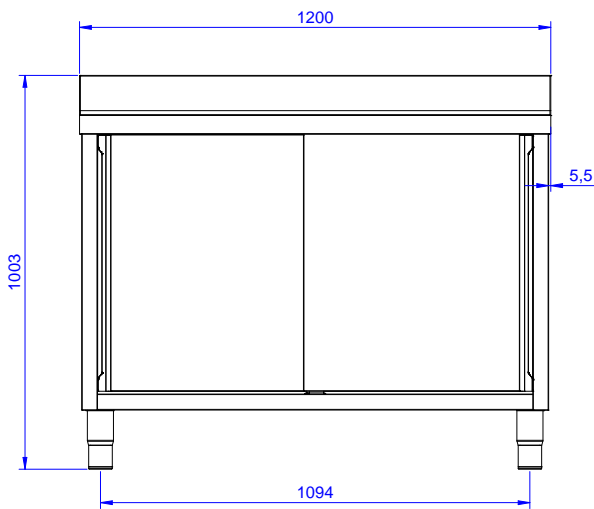

Zepředu

Boční