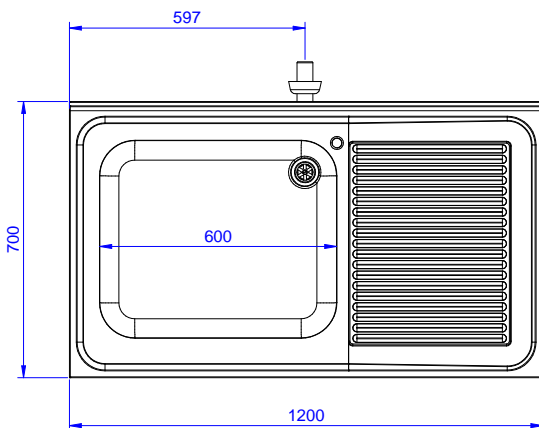

Zkrácená specifikace

Položka č.

Konstrukce z nerez oceli. Vnitřní, nerezový nosný svařovaný rám. Unikátní spojení panelů k vnitřnímu rámu. 50 mm silná pracovní deska z AISI304 1mm se zvýšeným okrajem po obvodu proti přetékání vody je opatřena hluk tlumícím materiálem, se zahnutými rohy. Zadní zvýšený límec V=100mm s integrovaným oblým rohem. Dvouplášťové hluk tlumící posuvné dveře. Výškově stavitelná středová police. Vlevo dřez 600x500x300 mm s přepadovou trubkou, vpravo odkapnice. Výškově stavitelné nohy.

SCHVÁLENO: _____

Zepředu

Boční

D = Odpad

Shora

Odpad:

Odkapnice - umístění: Zprava doleva

Hlavní informace

Šířka skříně:	1145 mm
Hloubka skříně:	645 mm
Výška skříně:	661 mm
Vnější rozměry, Šířka	1200 mm
Vnější rozměry, Hloubka	700 mm
Vnější rozměry, Výška	1000 mm
Zadní zvýšený límec, výška	100 mm
Zadní zvýšený límec, hloubka	13 mm
Zadní zvýšený límec, radius	R=10
Počet dřezů	1
Rozměry dřezu	600x500xH300
Počet a typ dveří:	2 Posuvné
Síla pracovní desky	50 mm
Netto váha:	55 kg

 Nerezový program
 Skříňový mycí stůl s 1 dřezem vlevo, odkapnice vpravo, 1200mm

Společnost si vyhrazuje právo provádět změny v produktech bez předchozího upozornění. Všechny informace byly správné v době tisku.